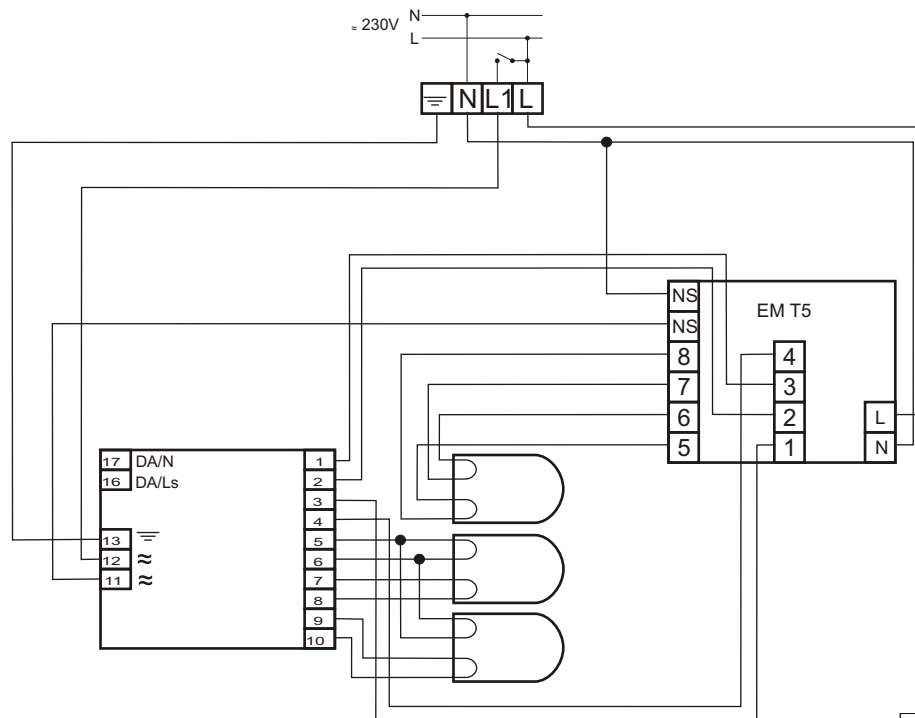

HF-Regulator TD 324 TL5/PL-L EII 220-240V

MODUŁ AWARYJNY	EM SLIM TL5
OBSŁUGIWANE ŚWIETŁÓWKI	TC-L: 24W T5: 24W