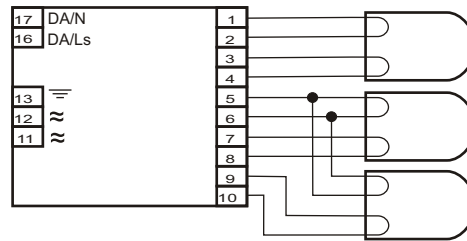

HF-Regulator TD 324 TL5/PL-L EII 220-240V

MODUŁ AWARYJNY	EM SLIM TL5
OBSŁUGIWANE ŚWIETŁÓWKI	TC-L: 24W T5: 24W